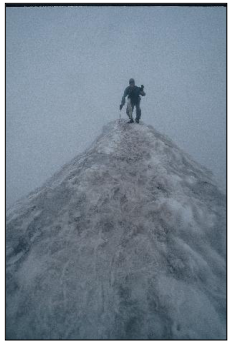

Teemalliset luontokuvaesitykset

Luontovalokuvaaja Jonni Saari on harrastanut kuvamista yli 20 vuoden ajan. Valmistautuminen valokuvaukseen -50 °C pakkasessa tai vuorokausia piilokojussa kohdetta odotellen vaatii tietoa, kohteen etukäteisseurantaa ja huolellista valmistautumista. Ohjelmista on koottu kuusi noin 45 minuutin esitystä. Kuvat ja tarinointi musiikin säestyksellä voidaan esittää myös tilaajan omissa tiloissa.

IKÄTASO: soveltuvat kaikenikäisille, ryhmät päivähoitoikäisistä lukioon, aikuiset

1. Kuutamoseikkailu

Kuvia ja tarinoita Suomen luonnosta täyden kuun aikaan. Mukana otoksia Keski-Suomen luonnosta, Kuusamon jokikanjoneista ja Lapin tuntureilta. Kuva Saariselän tuntureilta -50 °C pakkasessa.

2. Neljä vuodenaikaa

Kilpisjärvellä

Kuvia ja tarinoita retkistä Suomen ainoalle suurtunturialueelle, sen maisemista, linnuista ja kasveista.

3. Kiipeilyseikkailu Kebnekaise-tunturille

Kesäisen vaellus- ja kiipeilymatkan tarinoita Ruotsin korkeimmalle tunturille. Matkalla Köli-vuoriston jyrkkiä kallioseinämiä ja jäätiköitä.

4. Vaellus Sarekin luonnonpuistoon

Heinäkuinen vaellus Pohjoismaiden suurimmalle yhtenäiselle erämaa-alueelle. Kiipeämme 2097m korkealle Sarek-tunturille Ruotsin Köli-vuoristoon

5. Pöllöt

Tarinointia keskisuomalaisten pöllölajien kotipaikoista ja poikasista sekä rengastuksesta. Pääosissa viirupöllö, helmi-pöllö, huuhkaja, sarvipöllö ja lapinpöllö.