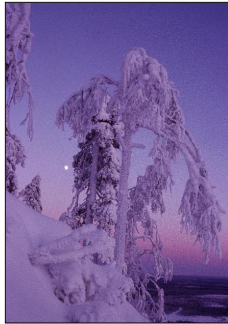

Teemalliset luontokuvaesitykset

Luontovalokuvaaja Jonni Saari on harrastanut kuvamista yli 20 vuoden ajan. Valmistautuminen valokuvaukseen -50 °C pakkasessa tai vuorokausia piilokojussa kohdetta odotellen vaatii tietoa, kohteen etukäteisseurantaa ja huolellista valmistautumista. Ohjelmista on koottu kuusi noin 45 minuutin esitystä. Kuvat ja tarinointi musiikin säestyksellä voidaan esittää myös tilaajan omissa tiloissa.

TAVOITTEET:

- ☺ Herättää kiinnostus luontoharrastukseen
- ☺ Tietoa luontovalokuvaamisesta ja kuvanasettelusta
- ☺ Esteettisiä elämyksiä luonnosta ja luonnonkauneuden havaitseminen kuvien, tarinoinnin ja musiikin säestyksellä
- ☺ Teemojen mukaan tietoa luonnonilmiöistä ja kohteista

IKÄTASO: soveltuvat kaikenikäisille, ryhmät päivähoitoikäisistä lukioon, aikuiset

1. Kuutamoseikkailu

Kuvia ja tarinoita Suomen luonnosta täyden kuun aikaan. Mukana otoksia Keski-Suomen luonnosta, Kuusamon jokikanjoneista ja Lapin tuntureilta. Kuva Saariselän tuntureilta -50 °C pakkasessa.

2. Neljä vuodenaikaa

Kilpisjärvellä

Kuvia ja tarinoita retkistä Suomen ainoalle suurtunturialueelle, sen maisemista, linnuista ja kasveista.

3. Kiipeilyseikkailu Kebnekaise-tunturille

Kesäisen vaellus- ja kiipeilymatkan tarinoita Ruotsin korkeimmalle tunturille. Matkalla Köli-vuoriston jyrkkiä kallioseinämiä ja jäätiköitä.